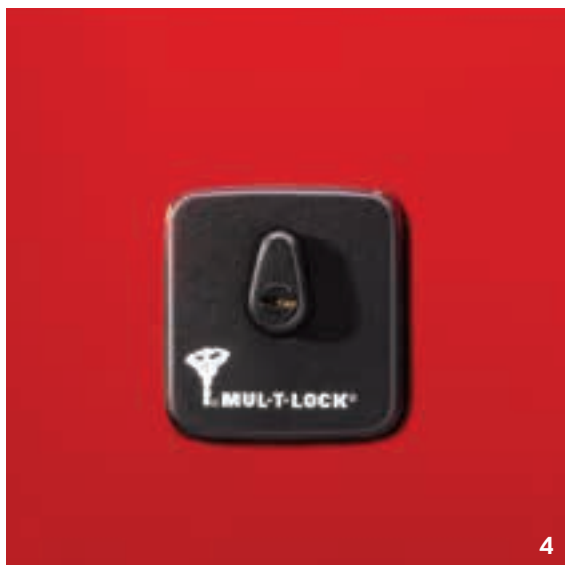

## TEPISI

CITROËNOVI tepisi dizajnirani su tako da se potpuno adaptiraju formi poda vašeg vozila i efikasno ga štite od habanja i prljavštine. Jednostavni su za korištenje, čvrsti i otporni.

Osim što svojim odličnim prianjanjem na vozačevoj strani osiguravaju još veću sigurnost, karakterizira ih zanimljiva forma i maštovitost.

## ZAŠTITA

4

5

6

- 4 - Ojačane tritočkovne brave MUL-T-LOCK
- 5 - Ojačane jedotočkovne brave ARMADLOCK
- 6 - Reflektirajuće trake