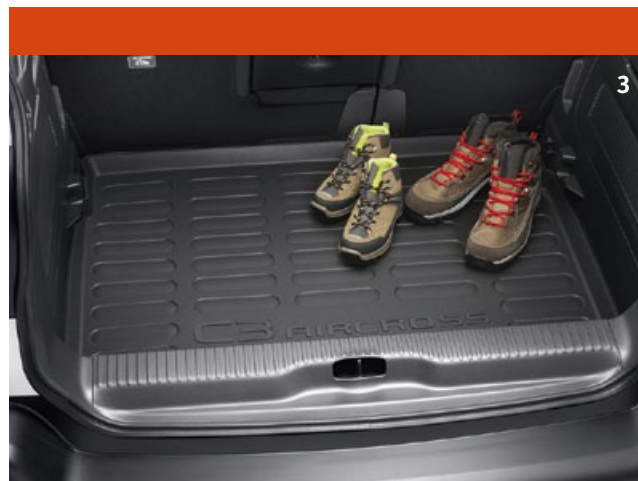

NOSAČI ZA BICIKLA

Svaki biciklista sanja o tome da bi sa svojim biciklom sigurno stigao gdje god želi, bez da bi ga morao rastavljati. Sa stiliziranim nosačima za bicikle, koji su opremljeni sigurnosnim mehanizmom i dizajnirani za jednostavnu montažu, CITROËN vam pomaže da uštedite na vremenu i brine se da vaša putovanja budu još jednostavnija.

2

1. 1 - Nosaç bicikla na kuki za vuču (1)
2. 2 - Kuka za vuču s priključkom koja se skida bez dodatnog alata
3. 3 - Korito za prtljažni prostor
4. 4 - Podna obloga za prtljažnik
5. 5 - Mreža za zadržavanje visokog prtljaga

(1) Mogućnost isporuke bez dodatka sa fotografije.

3

4

5