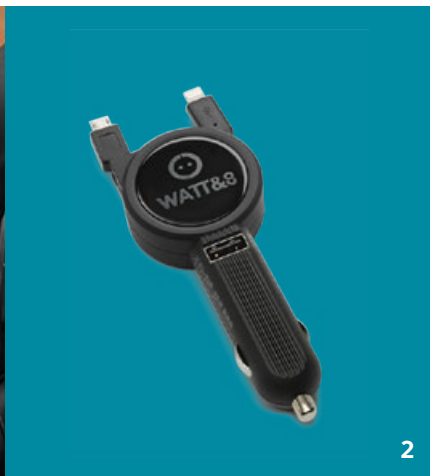

1

2

3

REKLI STE MOBILNI

Ostanite povezani s vanjskim svijetom na potpuno siguran način zahvaljujući CITROËNOVOJ dodatnoj opremi za mobilnu telefoniju. Sa priborom za hands-free telefoniranje, nosačem za telefon i punjačem, u svom vozilu ćete još lakše koristiti pametni telefon. Od sada više nećete moći živjeti bez njega!*

4

5

6

7

- 1 - Univerzalni nosač sa magnetnom spojnicom Tetrax® Smart
- 2 - Univerzalni punjač za mobilni telefon
- 3 - Sistem za pomoć u vožnji Coyote® Nav
- 4 - Univerzalni nosač za pametni telefon
- 5 - Snimač vožnje sa kamerom Garmin® Dash Cam 35
- 6 - LED svjetiljka za čitanje
- 7 - Utičnica 230 V + USB Carwatt

* Korištenje mobilnog telefona za vrijeme vožnje je strogo zabranjeno po zakonu o pravilima cestovnog prometa i kažnjava se novčanom kaznom za kršenje četvrtog stupnja.