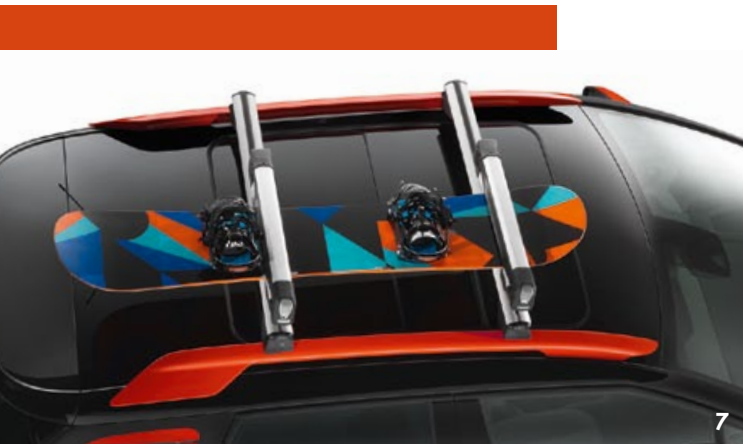

7

8

9

- 6 - Nosač za bicikl od aluminija na krovnim prtljažnim nosačima (s produžetkom za brzo pričvršćivanje)
- 7 - Nosač za skije na krovnim prtljažnim nosačima (1)
- 8 - Krovna kutija, kratka (od mekanog materijala, 280 litara)
- 9 - Krovni prtljažni nosači na uzdužnim krovnim nosačima
- 10 - Krovna kutija, srednje dugačka (420 litara).

10

KROVNE KUTIJE

Koferi, putne torbe, razni dodaci ... s krovnom kutijom možete ponijeti na put sve što vam je potrebno. S obzirom da se mogu jednostavno koristiti, namjestiti i ukloniti, zadovoljit će potrebe svih ljubitelja putovanja. Otputujte gdje vam srce želi, u najboljim mogućim uvjetima.

(1) Mogućnost isporuke bez dodatka sa fotografije.