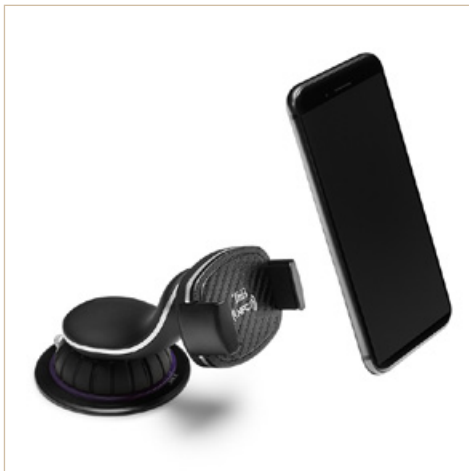

■ **Univerzalni nosač
za pametni telefon**

Kat. br.: 1613946180