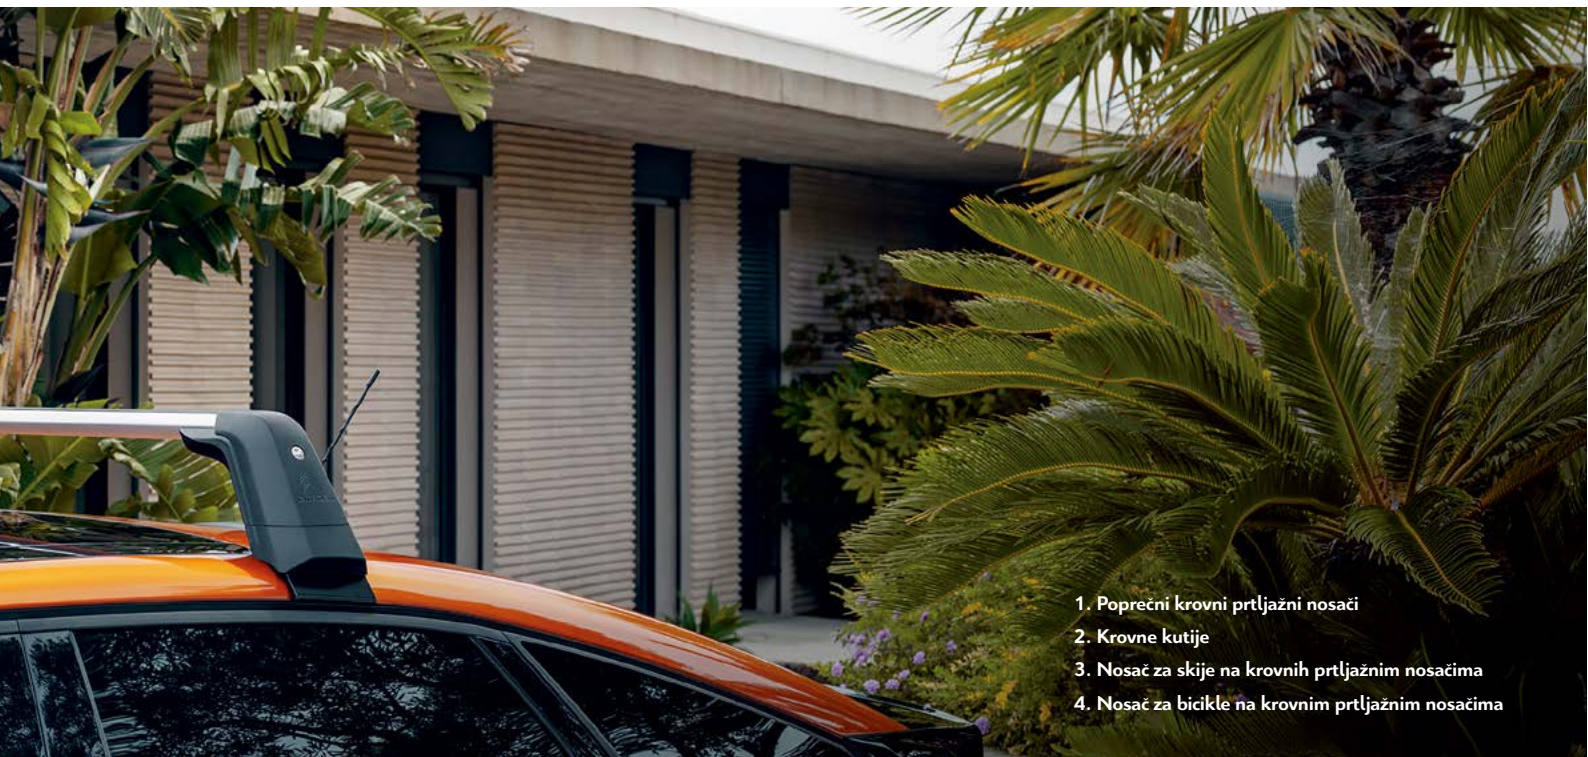

1. Poprečni krovni prtljažni nosači
2. Krovne kutije
3. Nosač za skije na krovnih prtljažnim nosačima
4. Nosač za bicikle na krovnim prtljažnim nosačima