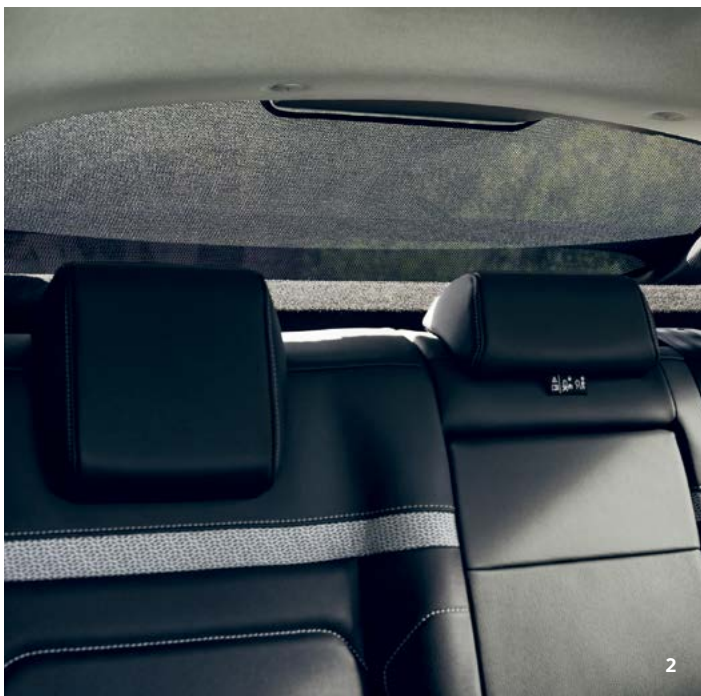

1. Komplet bočnih sjenila
2. Sjenilo za zadnje staklo
3. Alat za rezervni točak
4. Izbor mrežasto pletenih lanaca za snijeg
5. Komplet 2 usmjerivača zraka za prednja vrata
6. Pomoć pri parkiranju naprijed