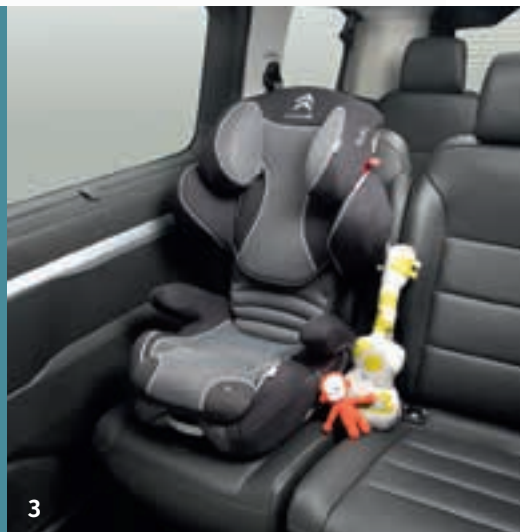

DJEČJE SJEDALICE

Najmanji zaslužuju najveću pažnju.

Za njihovu udobnost pobrinut će se CITROËNOVE dječje sjedalice koje su jednostavne za montažu i korištenje.